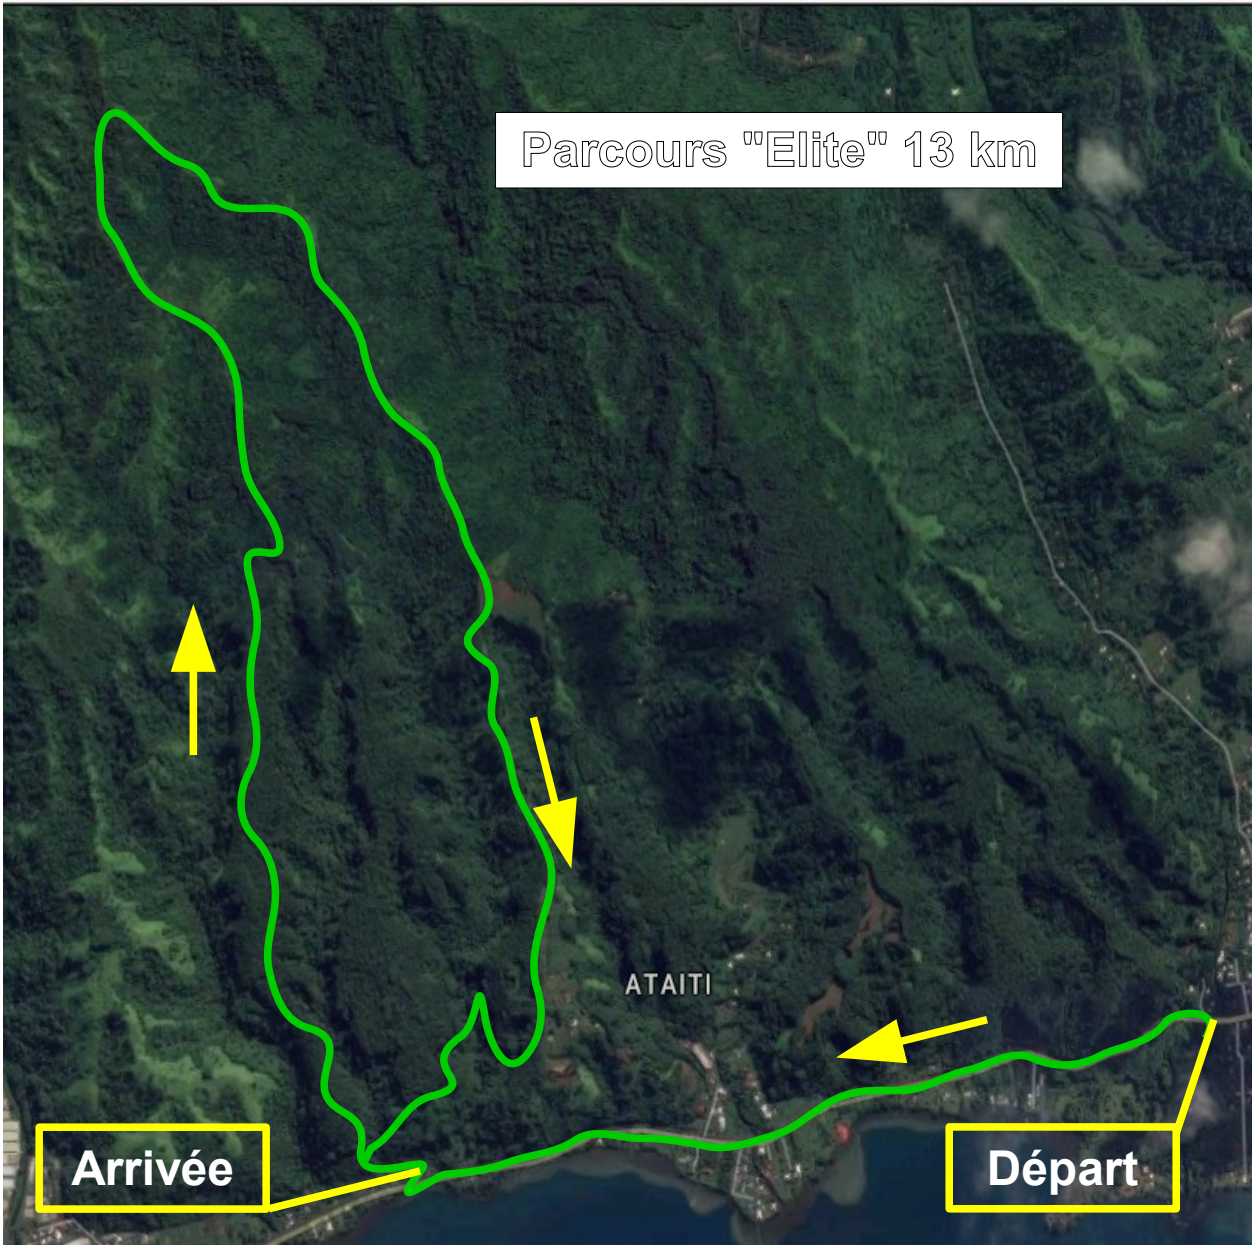

Parcours "Elite" 13 km

Arrivée

Départ